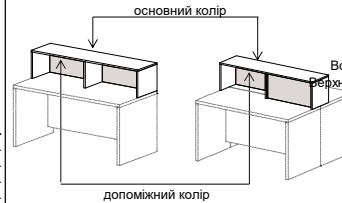

Надбудови настільні арт. 29/404, 29/405

Надбудови низькі настільні.
Все - в ДСП 18 мм, задня стінка із ДСП (утоплена на 21 мм).
Верхня задня частина розрахована на висоту папки "Корона".
Підйомники - газліфти, ручки - профільний погонаж.
Кромка колір в колір.
Виконуються в кольоропоєднаннях №1 і №2.