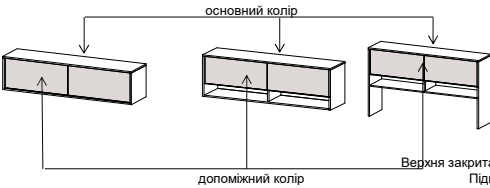

Полиці навісні і високі надбудови арт. 29/401, 29/402, 29/403

Надбудови і полиці навісні.
Все - в ДСП 18 мм, задня стінка із ДСП.
Верхня задня частина розрахована на висоту папки "Корона".
Підйомники - газліфти, ручки - профільний погонаж.
Кромка колір в колір.
Виконуються в кольоропоєднаннях №1 і №2.
Задня стінка основного кольору.