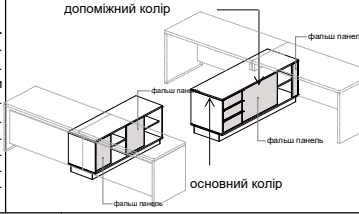

Тумби двосторонні арт. 29/204, 29/205, 29/206, 29/207

Тумби двосторонні.
Можуть бути використані і як окремий елемент і для комплектації з столами у ролі тумби-помічника:
арт.29/106, 29/107, Q 29/102, T 29/102, Q 29/105, T 29/105.
Всі елементи в ДСП 18 мм.
Полиці - знімні (на рафіксах).
Направляючі - метабокси L400, ручки - профільний погонаж.
Кромка колір в колір.
Регулювання висоти столу завдяки "ромашкам".
Виконуються в кольоропоєднаннях №1 і №2.

Тумби стаціонарні квадратні
арт. 29/208, 29/209, 29/210

Тумби квадратні.
Можуть бути використані і як окремий елемент і для комплектації з столами у ролі тумби-помічника:
арт.29/106, 29/107, Q 29/102, T 29/102, Q29/105, T 29/105
Всі елементи в ДСП 18 мм.
Полиці - знімні (на рафіксах).
Направляючі - метабокси L400, ручки - профільний погонаж.
Кромка колір в колір.
Регулювання висоти тумб завдяки "ромашкам".
Виконуються в кольоропоєднаннях №1 і №2.
Задня стінка допоміжного кольору.

Тумби стаціонарні.
Можуть бути використані і як окремий елемент і для комплектації з столами у ролі тумби-помічника:
Корпус - ДСП 18 мм.
Топ - ДСП 18 мм або 36 мм.
Полиці - знімні (на рафіксах).
Направляючі - метабокси L400, ручки - профільний погонаж.
Кромка колір в колір.
Регулювання висоти тумб завдяки "ромашкам".
Виконуються в кольоропоєднаннях №1 і №2.
Задня стінка допоміжного кольору.

Тумби мобільні
арт. 29/301, 29/302, 29/303, 29/304, 29/305, 29/306

Тумби мобільні.
Всі елементи в ДСП 18 мм.
Полиці - знімні (на рафіксах).
Направляючі - метабокси L400, ручки - профільний погонаж.
Кромка колір в колір.
Опори - роликіві d50мм.
Задня стінка допоміжного кольору.

Перегородки

Перегородки.
Варіант в ДСП+ДСП: все в ДСП 18 мм, використовується комбінація 2 кольорів, закріплюється загальною кромкою основного кольору.
Варіант в ДСП+скло: комбінація ДСП (доп. колір) та скла "сатин" (або "графіт") 6 мм з подвійною плівкою оракал.
Перегородки кріпляться на стільницю.
За необхідності встановлення перегородок між 2 столами перегородки встановлюються на один із столів, а не на стик стільниці.