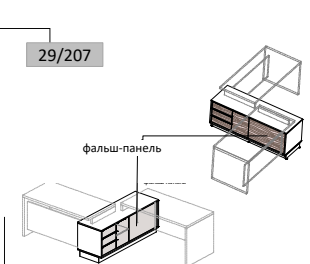

8862 грн.

5263 грн.

8950 грн.

8626 грн.