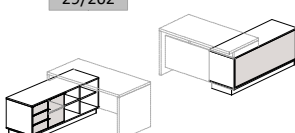

7053 грн.

29/203