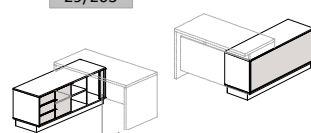

7115 грн.

29/207