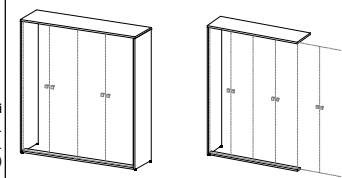

Обрамлення для шафових груп

Обрамлення для шаф і шафових груп.
використовуються для оформлення шаф або шафових груп в одну загальну конструкцію.
Не є обов'язковим елементом в даній серії меблів, є декоративним елементом для створення загального стилю даної серії.
Все - в ДСП 18 мм. Колір основний.
Регулювання висоти завдяки "ромашкам".

Антресоли