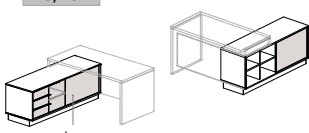

7245 грн.

29/202