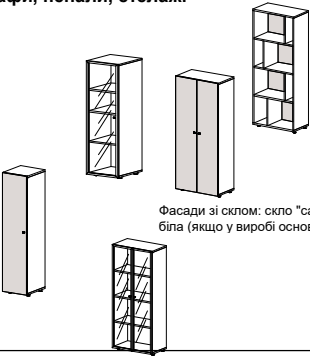

Шафи, пенали, стелажі

Шафи, пенали і стелажі
Можна використовувати як з обрамленням так і без нього.
Фасад закриває топ і дно.
Все - в ДСП 18 мм, задня стінка - ДСП основного кольору (крім стелажів).
У стелажів задня стінка допоміжного кольору.
Фасади зі склом: скло "сатин" (або "графіт") 4 мм у рамі 20x20мм (алюміній, біла або чорний браш), біла (якщо у виробі основний колір ДСП Білий), алюміній (якщо основний колір ДСП Деревна або графіт), або рамка чорний "brush" зі склом "графіт" 4 мм.
Полиці - знімні (на рафіксах).
Ручки точкові.
Кромка колір в колір.
Регулювання висоти шаф завдяки шафовим опорам h 30 мм.
Виконуються в кольоропоєднаннях №1 і №2.