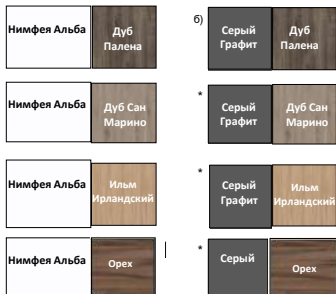

а), б) - серый цвет, наличие поддерживается на складе
* уточнять наличие

Цветосочетания №2 **

где основной цвет - "Древесный", вспомогательный - "UNI"