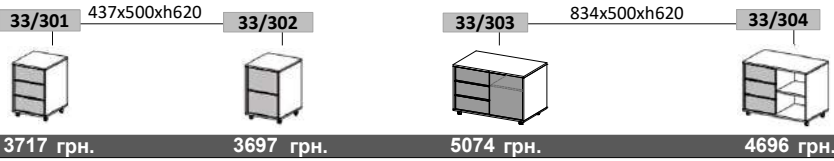

Тумбы мобильные

3717 грн. 3697 грн. 5074 грн. 4696 грн.