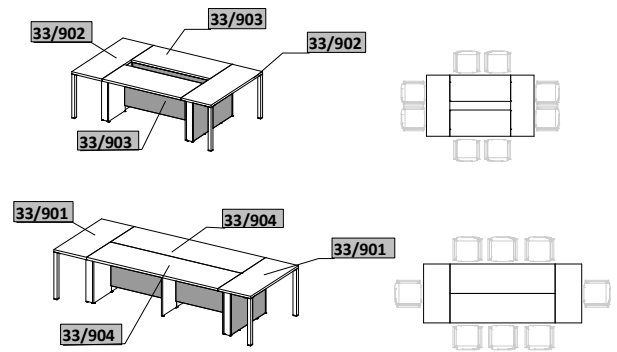

Модули конференц-столов

Примеры компоновки модулей конференц-столов