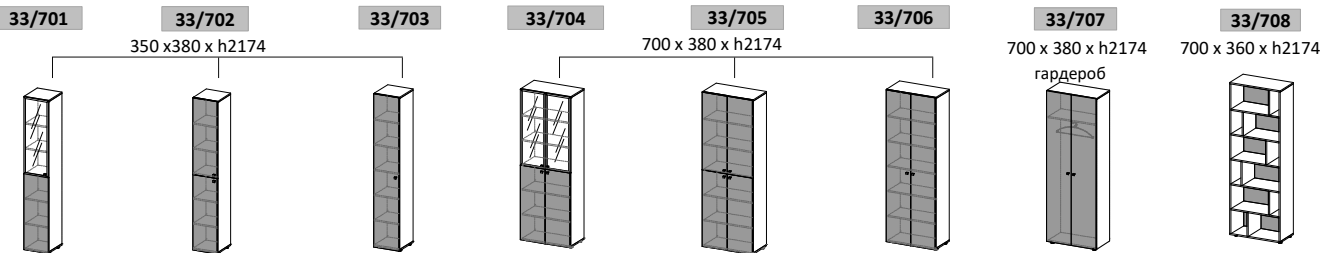

Шкафы высокие