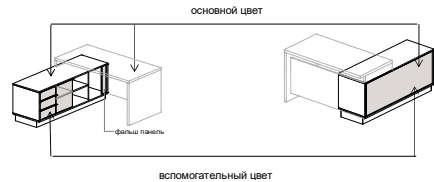

Брифинги арт. R, T, Q 33/107-33/108 (на металле), 33/410, 33/411 (ДСП)

длинной 800мм (2-3 чел.) и 1300 мм (4-5 чел.),
для 2-х вар. столов: на каркасе и для стола ДСП
Брифинг для каркасного стола имеет свою опору (П-опору)
и не соединяется не траверсой с основным столом, а двумя монтажными планками.

Тумбы стационарные
арт. 33/501, 33/502, 33/503, 33/504

Тумбы стационарные (33/501- 33/504)
Могут использоваться как отдельный элемент, так и в комплектации со столами в виде тумбы-помощника:
квадратная малая 600x800 - есть вариант без ниши под системный блок (глубина полезного пространства 407 мм, дальше внутренняя задняя стенка), а есть вариант с нишей, тогда площадь тумбы используется на 100%.
квадратная большая 800x800 - аналогично тумбе выше, добавлено отделение с дверцей и полкой, полка делит пространство на нижнее h 333 мм (под "корону") и h 142 мм.
Все ДСП 18 мм.
Полки - съемные на рафиксах.
Направляющие скрытого монтажа Samet Slidea частичного выдвижения L400mm с доводчиком
Кромка цвет в цвет.
Регулировка на ромашках.
Применимы цветосочетания №1 и №2.
Задняя стенка вспомогательного цвета.

Тумбы односторонние арт.33/201; 33/202; 33/203

Тумбы односторонние.
Идентичны аналогичным позициям 29/201-29/203 в прайсе "Promo".

Могут использоваться как отдельный элемент, так и в комплектации со столами в виде тумбы-помощника для столов: (R, T, Q) 33/104-33/106, а также 33/401-33/403
Все ДСП 18 мм.
Полки - съемные на рафиксах.
Направляющие скрытого монтажа Samet Slidea частичного выдвижения L400mm с доводчиком
Ручки - профильный погонаж.
Кромка цвет в цвет.
Регулировка на ромашках.

Шкафы, пеналы, стеллажи

Шкафы, пеналы и стеллажи (33/701-33/708).
Шкафы идентичны шкафам серии "Promo" - только имеют высоту 2145 мм.
Могут быть дополнены другими шкафами серии "Promo".
Можно использовать как с обрамлением, так и без него.
Фасад ДСП 18 мм дополнительного цвета и он накладывается на топ и дно.
Корпус, наполнение и задняя стенка (только в пеналах, шкафах) - ДСП 18 мм основного цвета.
На всех деталях кромка цвет в цвет.
Кроме стеллажей - в стеллажах задняя стенка вспомогательного цвета.
Фасады со стеклом: стекло сатин 4 мм (если рамка - белая или "алюминий") либо графит 4 мм (если рамка "черный brush").
Рамка 20x20мм: белого цвета (если используется белое ДСП), цвета "алюминий" или "черный brush".
Полки съемные на рафиксах.
Ручки точечные.
Регулируется с помощью шкафных опор h 30 мм.

Обрамления шкафов групп

Обрамления для шкафов и шкафных групп.
Идентичны аналогичным позициям 29/605, 29/611 в прайсе "Promo".
используется для оформления шкафных групп в цельную конструкцию.
Не является обязательным функциональным элементом, служит как декоративный элемент для создания общего стиля данной серии.
Все - ДСП 18 мм. Цвет основной.
Регулируется с помощью ромашек.

Журнальные столы арт. 33/801, 33/802, 33/803, 33/804, 33/805