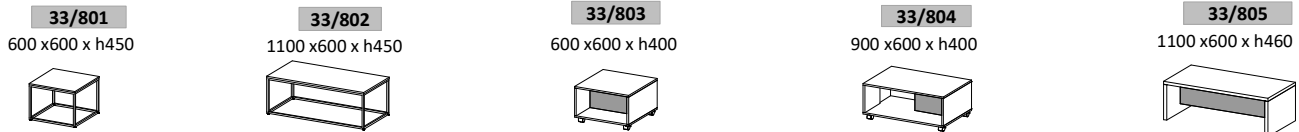

Журнальные столы