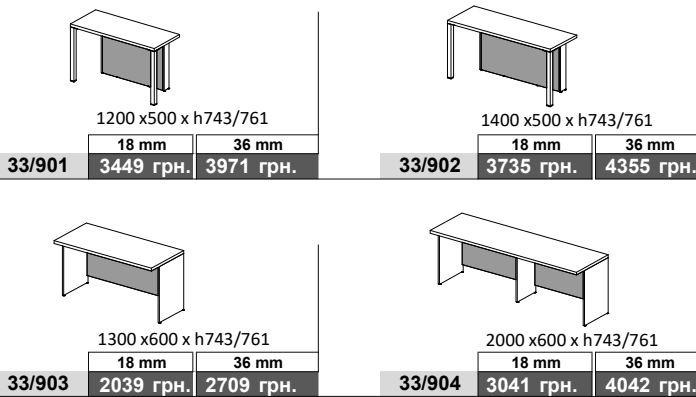

Модули конференц-столов

Примеры компоновки модулей конференц-столов