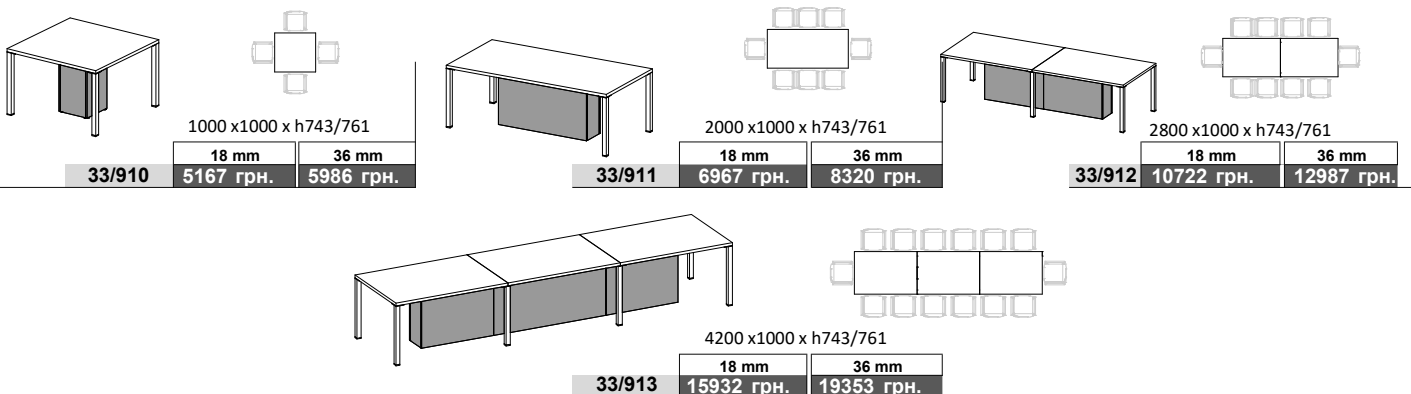

Готовые конференц-столы