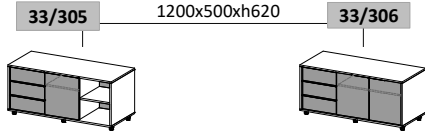

Тумбы мобильные

3717 грн. 3697 грн. 5074 грн. 4696 грн.

5932 грн. 6280 грн.

Опции для тумб и шкафов:

+ 130 грн/шт - замок в верхний ящик или в распашную дверь.

Обрамления для шкафов групп

Шкафное обрамление частичное
группируются с такими же обрамлениями (зеркальными)

L1068-L1768x400xh2192

33/605	L1068	1112 грн.
33/606	L1418	1246 грн.
33/607	L1768	1381 грн.

Шкафное обрамление цельное
для определенного к-ва шкафов/пеналов

L386-L2136 x400x h2192

33/608	L386	1506 грн.
33/609	L736	1639 грн.
33/610	L1086	1774 грн.
33/611	L1436	1909 грн.
33/612	L1786	2029 грн.
33/613	L2136	2164 грн.

Шкафы высокие

4712 грн. 3479 грн. 3403 грн. 8140 грн. 5880 грн. 5640 грн. 4889 грн. 4349 грн.

Журнальные столы

1937 грн. 2892 грн. 1131 грн. 1778 грн. 2379 грн.

Модули конференц-столов

Примеры компоновки модулей конференц-столов

Готовые конференц-столы