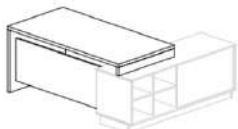

L1300 x700 x h743/761
L800 x600 x h743/761

		18 mm	36 mm
T 33/107	L800	1808 грн.	2196 грн.
T 33/108	L1300	2140 грн.	2818 грн.

L1600-2000 x800/1600*550x h743/761

		18 mm	36 mm
R 33/101	L1600	7898 грн.	9179 грн.
R 33/102	L1800	8190 грн.	9576 грн.
R 33/103	L2000	8484 грн.	9977 грн.

L1600-2000 x800 x h743/761

		18 mm	36 mm
R 33/104	L1600	5428 грн.	6349 грн.
R 33/105	L1800	5724 грн.	6751 грн.
R 33/106	L2000	6019 грн.	7152 грн.

L1300 x700 x h743/761
L800 x600 x h743/761

		18 mm	36 mm
R 33/107	L800	1908 грн.	2296 грн.
R 33/108	L1300	2240 грн.	2919 грн.

Экраны для каркасных столов

L1600-2000 x800 x 761

		36 mm
33/401	L1600	3993 грн.
33/402	L1800	4347 грн.
33/403	L2000	4699 грн.

L800x600 x 761
L1300x700 x 761

		36 mm
33/410	L800	1973 грн.
33/411	L1300	2782 грн.

L850-1650 x h500

33/110	L850	931 грн.
33/111	L1000	990 грн.
33/112	L1150	1049 грн.
33/113	L1250	1087 грн.
33/114	L1450	1165 грн.
33/115	L1650	1244 грн.

Заглушки для столов (врезка при изготовлении):

- + 80 грн/шт. - пластиковая заглушка D=60mm (цвет в ассортименте);
- + 380 грн/шт. - заглушка Merida 80*80 мм (цвета: алюминий, черный);
- + 525 грн/шт. - заглушка Merida 80*160 мм (цвета: алюминий, черный).