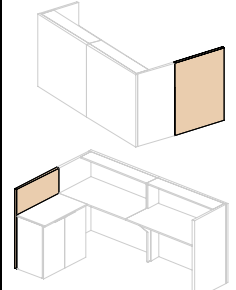

32/201	L800	5668 грн.
32/202	L1100	7265 грн.
32/203	L1300	8342 грн.
32/204	L1500	9421 грн.

~ **кутовый** ~
L 836-1536x640xh1100

32/210	L836	8221 грн.
32/211	L1136	9832 грн.
32/212	L1336	10911 грн.
32/213	L1536	11988 грн.

~ **проставний** ~
L 640-1100x350xh1100

32/220	L640	5286 грн.
32/221	L800	6199 грн.
32/222	L1100	8369 грн.

Фронтальна панель із ДСП
L 400-1600x36xh1100

32/230	L400	1925 грн.
32/231	L800	3419 грн.
32/232	L1200	4913 грн.
32/233	L1600	6405 грн.