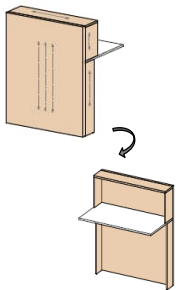

Блоки суцільні

~ **центральный** ~
L 800-1500x640xh1100

32/201	L800	5668 грн.
32/202	L1100	7265 грн.
32/203	L1300	8342 грн.
32/204	L1500	9421 грн.

~ **кутовый** ~
L 836-1536x640xh1100