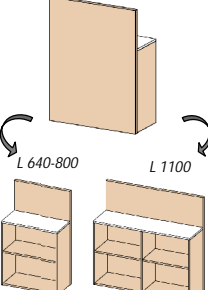

32/220	L640	5286 грн.
32/221	L800	6199 грн.
32/222	L1100	8369 грн.

Фронтальна панель із ДСП
L 400-1600x36xh1100