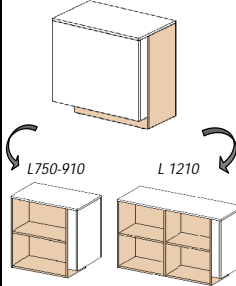

Блоки нижні

~ **центральный** ~
L 800-1500x750xh750

32/101	L800	3960 грн.
32/102	L1100	5092 грн.
32/103	L1300	5860 грн.
32/104	L1500	6630 грн.

~ **кутовый** ~
L 910-1610x750xh750

32/110	L910	6078 грн.
32/111	L1210	7232 грн.
32/112	L1410	8020 грн.
32/113	L1610	8806 грн.

~ **окремостоячий** ~
L 1020-1720x750xh750

32/120	L1020	7912 грн.
32/121	L1220	9000 грн.
32/122	L1520	9768 грн.
32/123	L1720	10536 грн.

~ **проставний** ~
L 750-1210x460xh750

32/130	L750	5390 грн.
32/131	L910	6146 грн.
32/132	L1210	7996 грн.