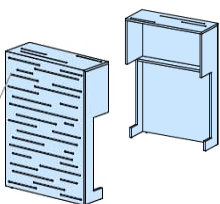

Тумби стаціонарні (без топа)*

* - для комбінації з блоками - кришка-топ відсутня.
Для окремого елемента тумба має додатково комплектуватися топом.

400x450x h732 800x450x h732

32/301	3414 грн.
--------	-----------

32/310	3437 грн.
--------	-----------

32/302	8152 грн.
--------	-----------

32/311	5396 грн.
--------	-----------

Щит декоративний із МДФ

~ **стоячий, з надбудовою** ~
L 800-1500x300xh1150

32/801	L800	14875 грн.
32/802	L1100	18386 грн.
32/803	L1300	20746 грн.
32/804	L1500	23109 грн.

~ **навісний** ~
L 800-1500x255xh1000

32/901	L800	7136 грн.
32/902	L1100	9454 грн.
32/903	L1300	11020 грн.
32/904	L1500	12586 грн.

32/303	8203 грн.
--------	-----------

32/312	10719 грн.
--------	------------