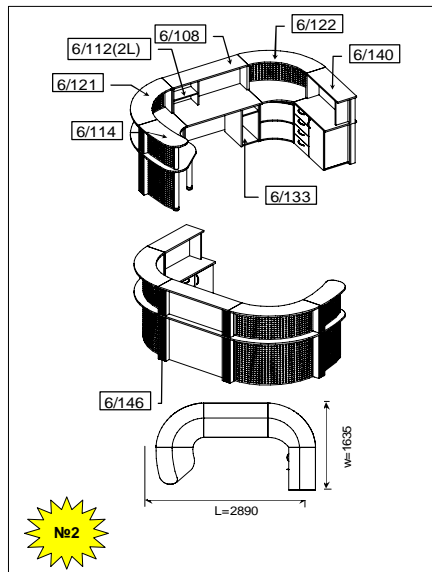

Всі елементи в ДСП 18 мм.
Можливе право - і лівостороннє виконання елементів.
Серійні кольори: береза полярна в поєднанні з Сірим полястим або Яблоня Локарно з Антрацитом.
Фірма-виробник залишає за собою право вносити конструктивні зміни у продукцію.