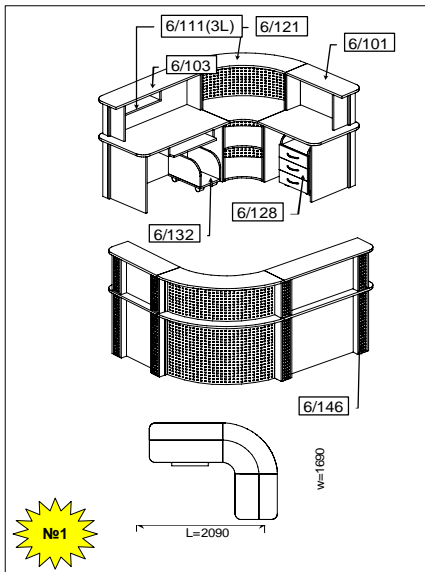

Всі елементи в ДСП 18 мм.
Можливе право - і лівостороннє виконання елементів.
Серійні кольори: береза полярна в поєднанні з Сірим полястим або Яблоня Локарно з Антрацитом.
Фірма-виробник залишає за собою право вносити конструктивні зміни у продукцію.