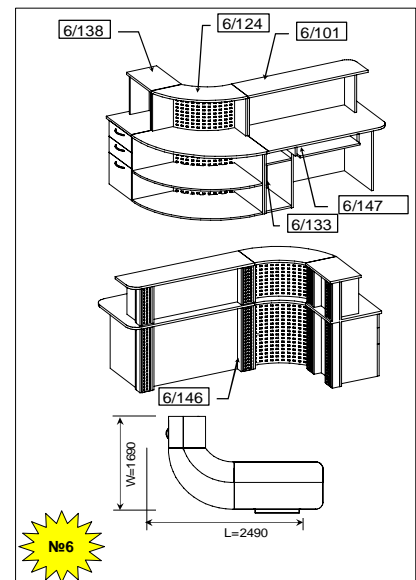

Всі елементи в ДСП 18 мм.
Можливе право - і лівостороннє виконання елементів.
Серійні кольори: береза полярна в поєднанні з Сірим полястим або Яблоня Локарно з Антрацитом.
Фірма-виробник залишає за собою право вносити конструктивні зміни у продукцію.