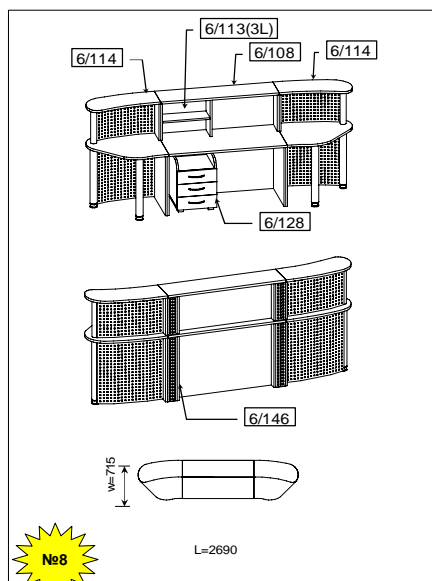

Всі елементи в ДСП 18 мм.
Можливе право - і лівостороннє виконання елементів.
Серійні кольори: береза полярна в поєднанні з Сірим полястим або Яблоня Локарно з Антрацитом.
Фірма-виробник залишає за собою право вносити конструктивні зміни у продукцію.