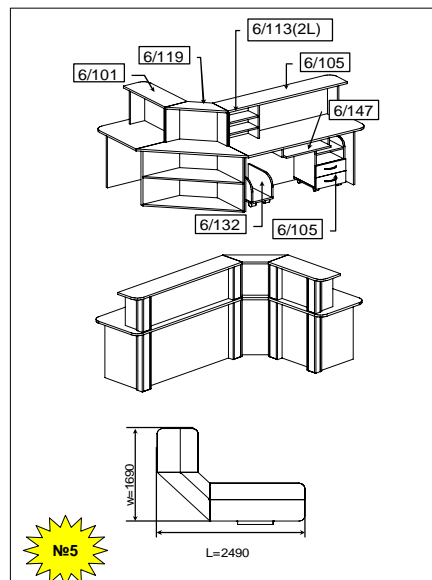

Всі елементи в ДСП 18 мм.
Можливе право - і лівостороннє виконання елементів.
Серійні кольори: береза полярна в поєднанні з Сірим полястим або Яблоня Локарно з Антрацитом.
Фірма-виробник залишає за собою право вносити конструктивні зміни у продукцію.