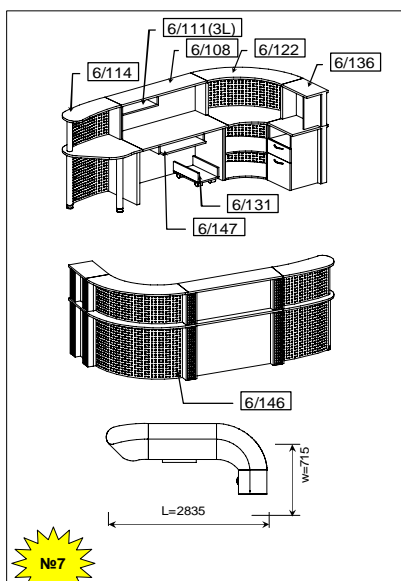

Всі елементи в ДСП 18 мм.
Можливе право - і лівостороннє виконання елементів.
Серійні кольори: береза полярна в поєднанні з Сірим полястим або Яблоня Локарно з Антрацитом.
Фірма-виробник залишає за собою право вносити конструктивні зміни у продукцію.