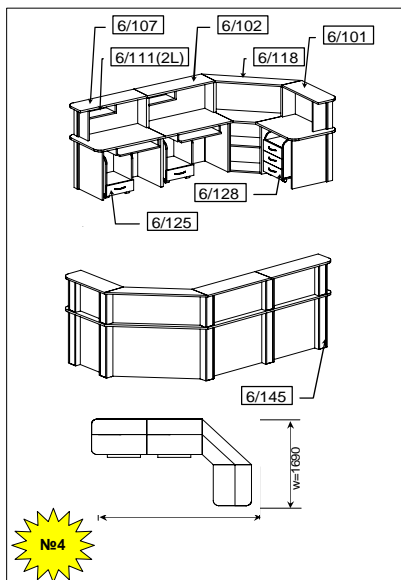

Всі елементи в ДСП 18 мм.
Можливе право - і лівостороннє виконання елементів.
Серійні кольори: береза полярна в поєднанні з Сірим полястим або Яблоня Локарно з Антрацитом.
Фірма-виробник залишає за собою право вносити конструктивні зміни у продукцію.