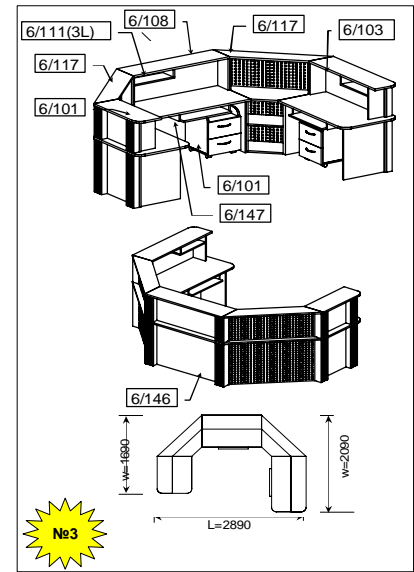

Всі елементи в ДСП 18 мм.
Можливе право - і лівостороннє виконання елементів.
Серійні кольори: береза полярна в поєднанні з Сірим полястим або Яблоня Локарно з Антрацитом.
Фірма-виробник залишає за собою право вносити конструктивні зміни у продукцію.