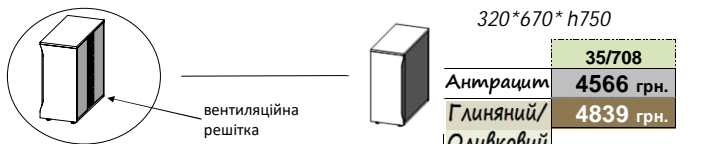

~ двостороння

35/704

1500*500* h575

13294 грн.	Антрацит
13689 грн.	Глиняний/Оливковий

Тумби під системний блок

320*670* h750

35/708

Антрацит	4566 грн.
Глиняний/Оливковий	4839 грн.