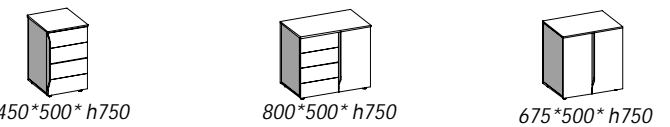

Тумби приставні

450*500* h750

35/714

35/715

35/716

3708 грн.	Антрацит	6211 грн.	Антрацит	7143 грн.
3904 грн.	Глиняний/Оливковий	6454 грн.	Глиняний/Оливковий	7401 грн.

35/717

35/718