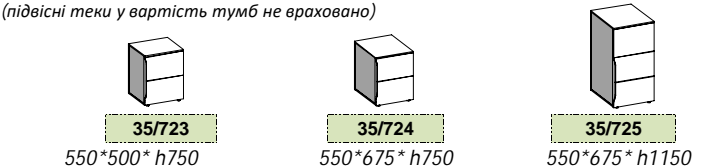

Тумба-карго

обов'язково кріпити тумбу до інших меблевих елементів (як окремою частиною меблів не використовувати)

400*675* h1150

35/713

Антрацит	9396 грн.
Глиняний/Оливковий	9862 грн.

Файлові системи

ширина тумб 550 мм дозволяє використовувати рейлінг тумби для підвісних тек (підвісні теки у вартість тумб не враховано)