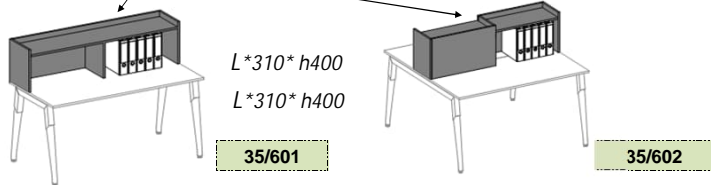

Надбудови настільні

Можлива комплектація надбудов коробами зі штучною травою.
Ціну короба з травою запитуйте в менеджера.

L*310* h400

L*310* h400

35/601

35/602

	Антрацит	Глиняний/Оливковий
675	908 грн.	1105 грн.
1200	1445 грн.	1769 грн.
1350	1559 грн.	1910 грн.
1450	1671 грн.	2051 грн.
1600	1746 грн.	2144 грн.

	Антрацит	Глиняний/Оливковий
675	1115 грн.	1350 грн.
1200	1540 грн.	1873 грн.
1350	1656 грн.	2017 грн.
1450	1764 грн.	2154 грн.
1600	1840 грн.	2248 грн.