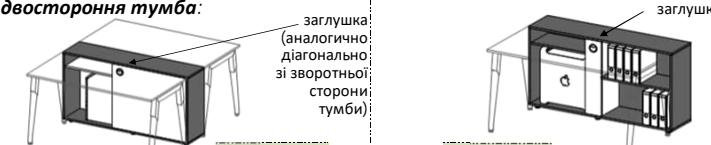

675x310x h750

35/709

Антрацит	2184 грн.
Глиняний/Оливковий	2541 грн.

1350*310* h750

35/710

Антрацит	3996 грн.
Глиняний/Оливковий	4583 грн.

двостороння тумба:

заглушка (аналогічно діагонально зі зворотньої сторони тумби)